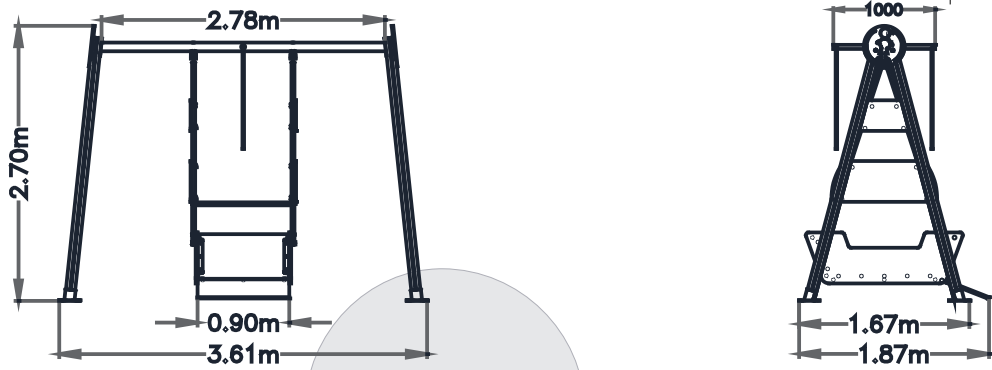

VISTAS
PRINCIPALES

SERIE TLN
ficha técnica

ZONA DE
SEGURIDAD