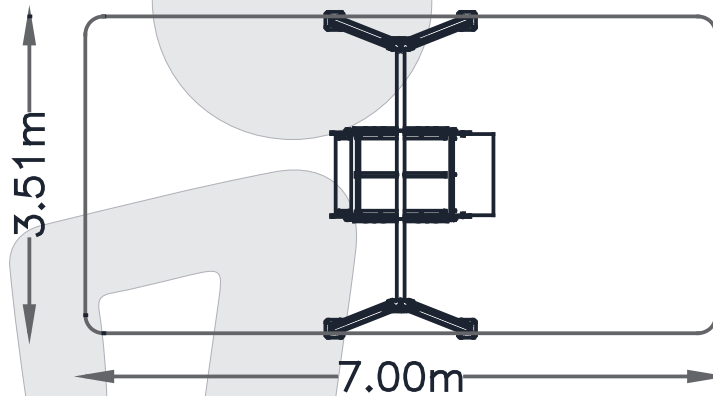

DESCRIPCIÓN
DE MATERIALES

- Paneles PEHD 15mm
- Pilares estructurales Madera Laminada 90x90
- Barra columpio tubo hierro galvanizado
- Tornillería y herrajes anclaje galvanizada

EMPRESA
CERTIFICADORA

SELLOS

REF.: TLN-008

**COLUMPIO BARCO
ACC**