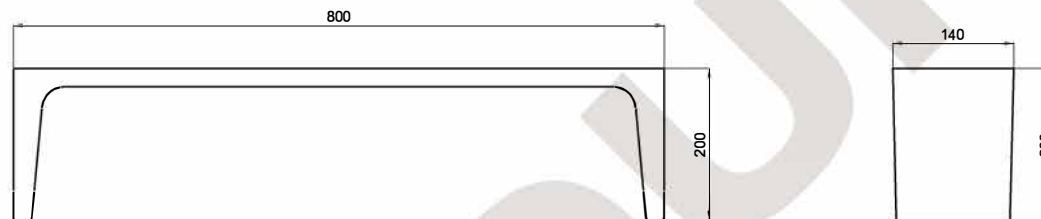

VARIOS

BORDILLO TRAGADERO FUNDICIÓN 80

REFERENCIA:
BORDILLO-80

BORDILLO. VISTA LATERAL

BORDILLO. SECCIÓN.

CARACTERÍSTICAS:

MATERIAL: Fundición Dúctil
ACABADO: Pintura asfáltica negra.

CARACTERÍSTICAS ESPECIALES:

- Superficie antideslizante.

BORDILLO. VISTA SUPERIOR.

Cotas en milímetros
ESCALA : 1/10