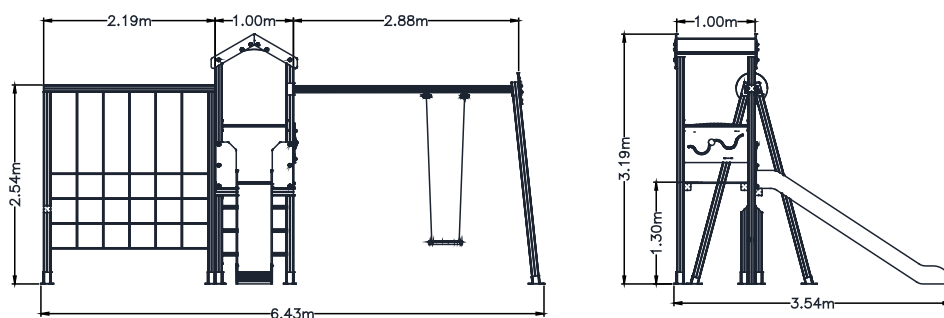

**FUDUR**  
**play**

SERIE ARG  
ficha técnica

**DESCRIPCIÓN** Torre básica con estructura principal formada madera laminada y suelo cuadrado, con una escalera, columpio, panel interactivo ,red trepa latera y un tobogán de salida.

**DIMENSIONES  
Y SEGURIDAD**

Dimensiones del juego  
6,43 x 3,54 m

Zona de seguridad  
7,04 x 8,13 m

A.C.L  
1,30m (torres)

REF.: ARG-004

**ARGOS 4**

VISTAS  
PRINCIPALES

ZONA DE  
SEGURIDAD