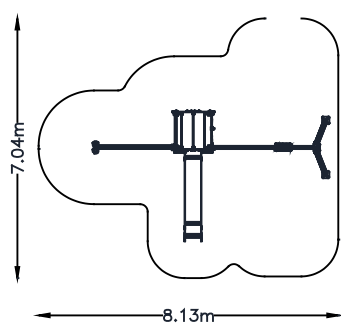

**DIMENSIONES  
Y SEGURIDAD**

Dimensiones del juego  
6,43 x 3,54 m

Zona de seguridad  
7,04 x 8,13 m

A.C.L  
1,30m (torres)

REF.: ARG-004

**ARGOS 4**

VISTAS  
PRINCIPALES

ZONA DE  
SEGURIDAD